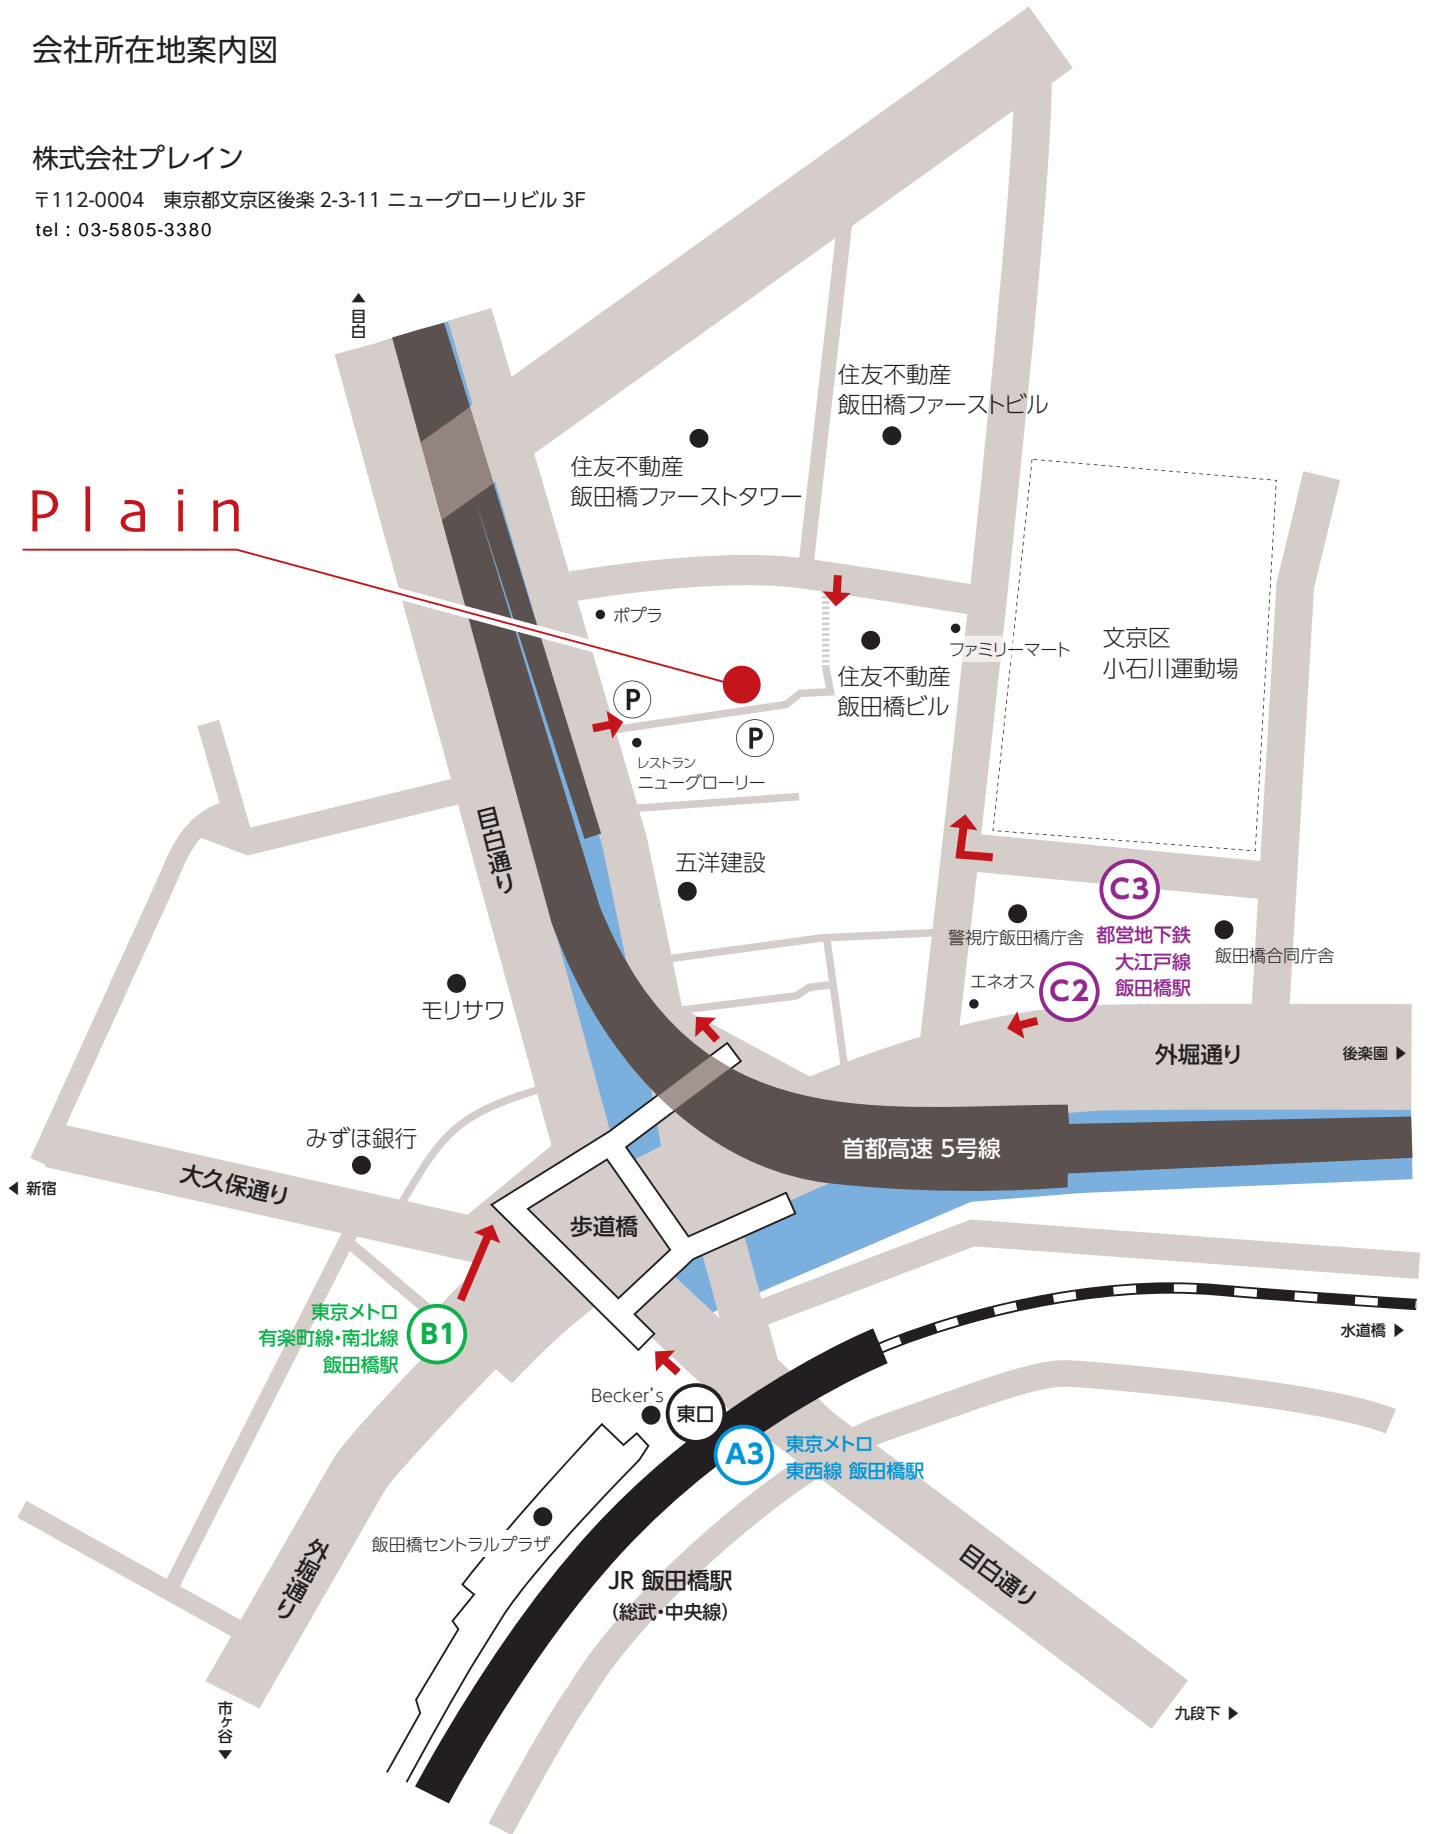

# 会社所在地案内図

## 株式会社ブレイン

〒112-0004 東京都文京区後楽 2-3-11 ニューグロービル 3F  
tel : 03-5805-3380

Plain

○ 東京メトロ有楽町線・南北線  
飯田橋駅B1出口より  
徒歩5分

○ JR総武・中央線  
飯田橋駅東口より  
徒歩5分

○ 地下鉄東西線  
飯田橋駅A3出口より  
徒歩5分

○ 地下鉄都営大江戸線  
飯田橋駅C2・C3出口より  
徒歩3分